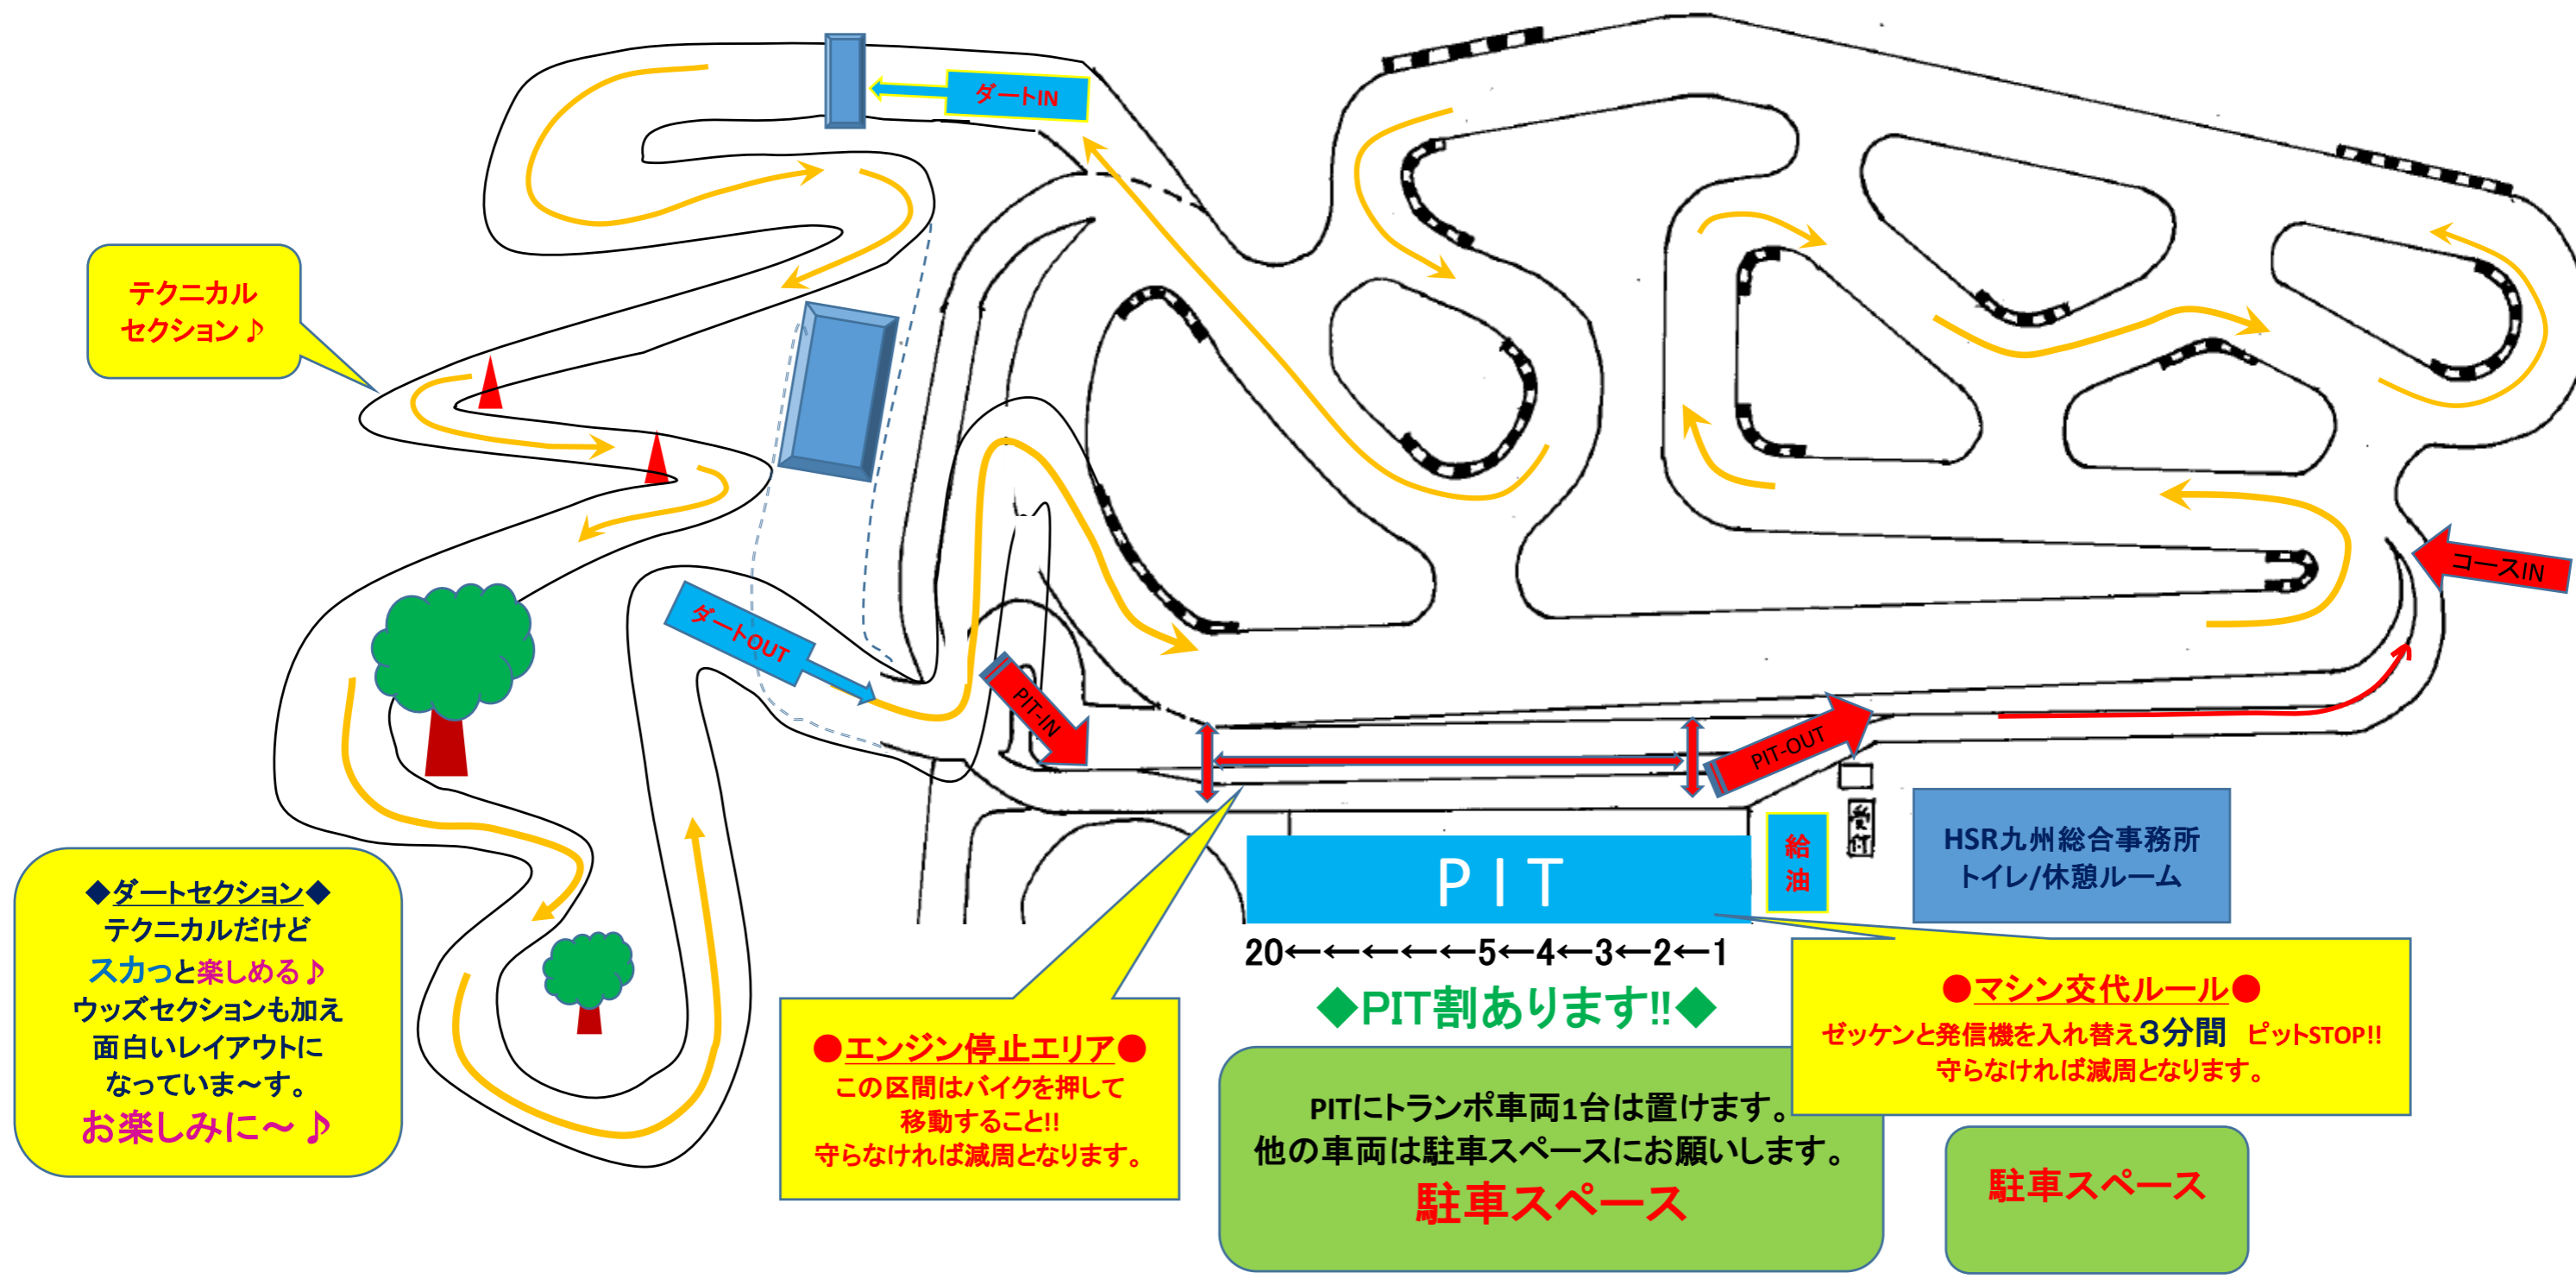

HSRドリームコース

テクニカルセクション♪

◆ダートセクション◆
テクニカルだけど
スカッと楽しめる♪
ウッズセクションも加え
面白いレイアウトに
なっています。
お楽しみに～♪

●エンジン停止エリア●
この区間はバイクを押し
移動すること!!
守らなければ減周となります。

◆PIT割あります!!◆
PITにトランポ車両1台は置けます。
他の車両は駐車スペースをお願いします。
駐車スペース

●マシン交代ルール●
ゼッケンと発信機を入れ替え3分間 ピットSTOP!!
守らなければ減周となります。

駐車スペース