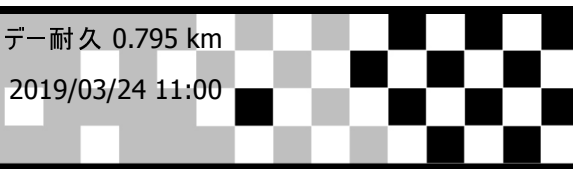

## ベストラップタイムの速い順

2:タイムアタックヒート

モタードサンデー耐久 0.795 km

EJ(市販車・レーサー) EX市販車

2019/03/24 11:00

予選開始時間 11:00:02

Pos.	No.	チーム名	名前	車両名	クラス	Laps	Total Time	BestLap	トップ差	GAP
1	17	FHR&ハイブリ!	高橋 誠	WR250X	■EX 市販車	9	9:16.306	1:00.117		
2	12	赤間ホンダ・R・C	甲木 忍	TT250R	■EJ 市販車	13	14:15.587	1:03.602	3.485	3.485
3	11	赤間ホンダ・R・C	花田 展行	XR250モタード	■EJ 市販車	6	6:47.218	1:03.655	3.538	0.053
4	15	FHR&nm7ナナラボ	石田 慎一郎	WR250X	■EX 市販車	9	10:17.772	1:04.262	4.145	0.607
5	14	Dune★moto	加藤 隆治	YZ250F	■EJレーサー	13	14:45.428	1:04.874	4.757	0.612
6	10	FHR&チーム77ライブ	後藤洋	WR250X	■EJ 市販車	13	14:35.155	1:04.957	4.840	0.083
7	16	アプガレ大分&いかれ	荒金智彦	WR250X	■EX 市販車	10	12:04.453	1:05.574	5.457	0.617
8	8	DIABROS	一宅勝之	Dトラッカー	■EJ 市販車	15	17:49.007	1:08.391	8.274	2.817
9	13	DCRT&スリッパーズ	池本 貴志		■EJレーサー	10	12:41.595	1:09.755	9.638	1.364
10	9	AkaYodoRacing	矢野真也	CRF250L	■EJ 市販車	11	14:18.003	1:15.169	15.052	5.414